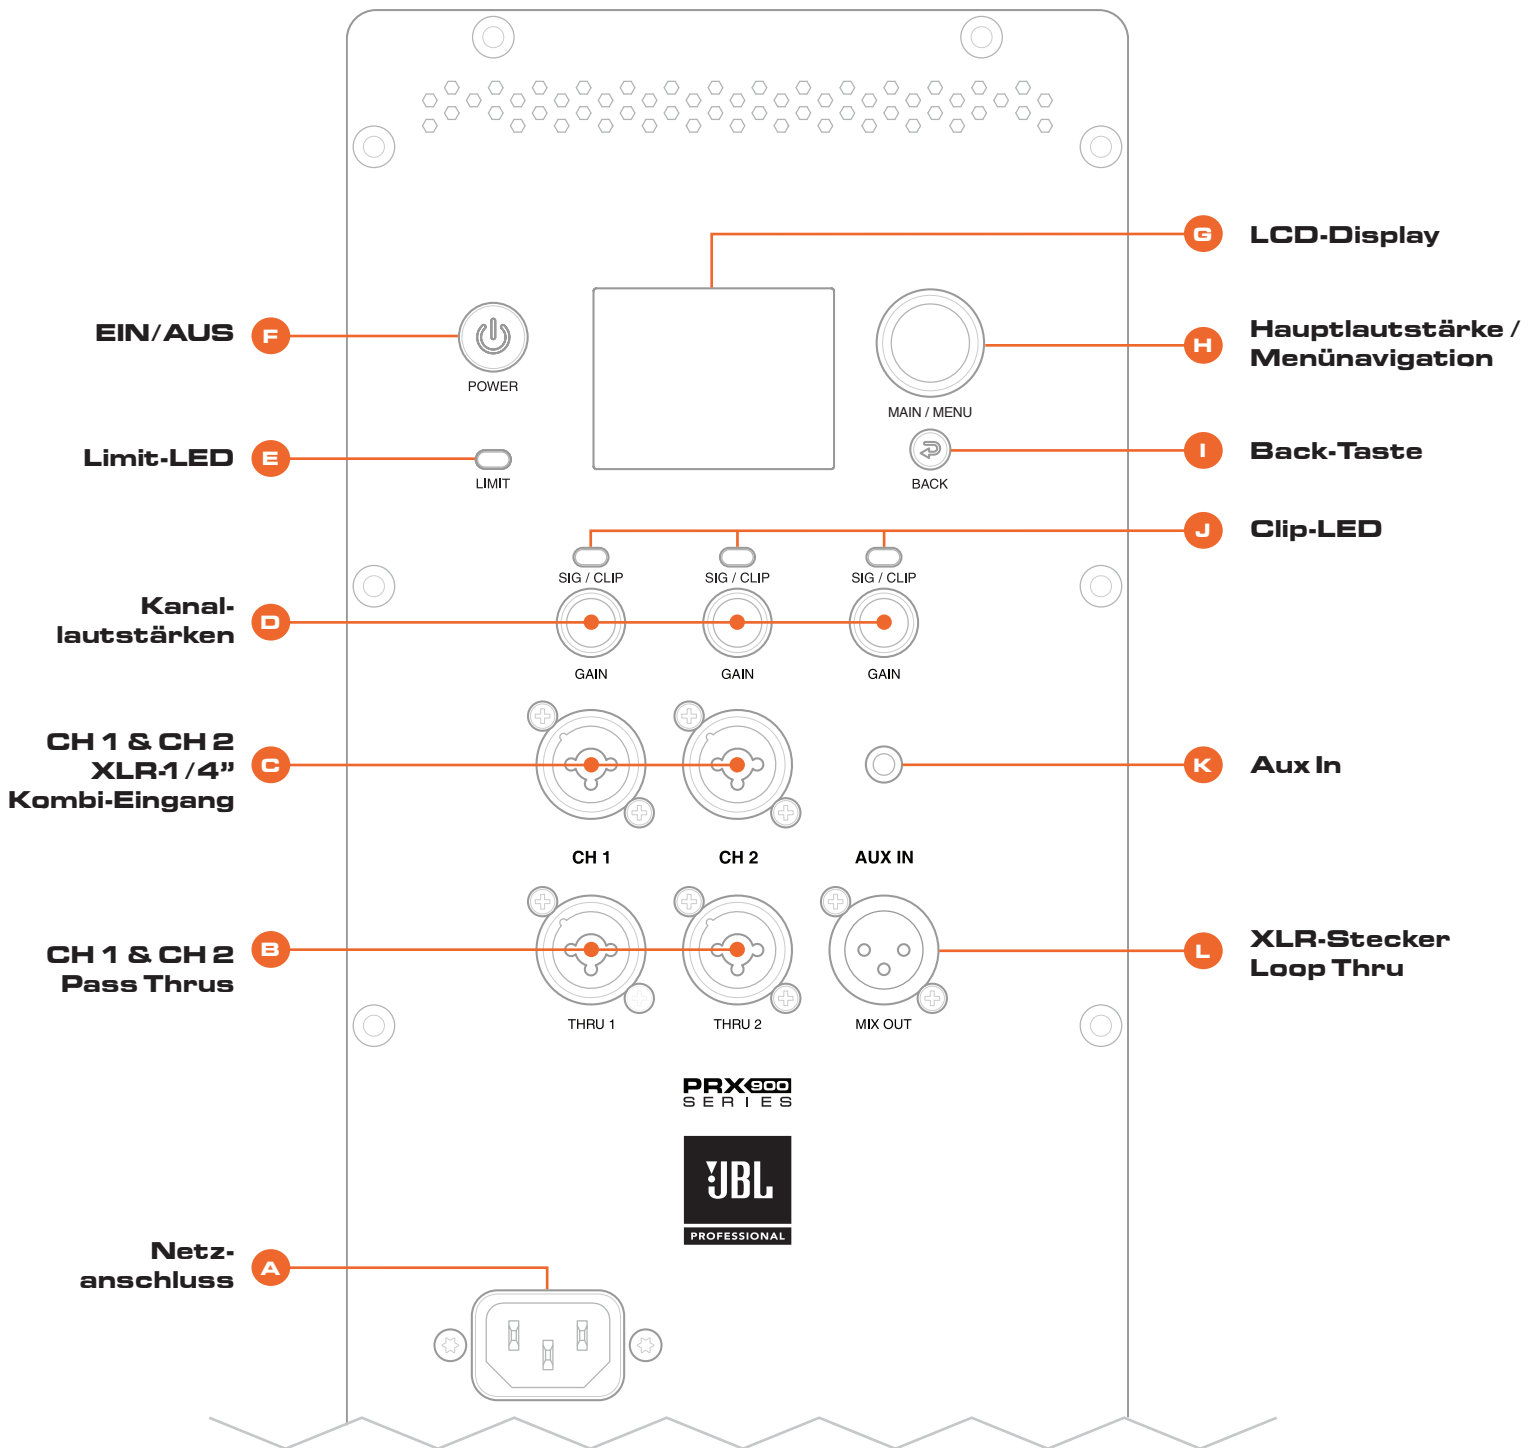

Pour la version française de ce document, veuillez visiter le site www.jblpro.com/prx900

Die deutsche Version dieses Dokuments finden Sie unter www.jblpro.com/prx900

Para la versión en español de este documento, por favor visite www.jblpro.com/prx900

Para a versão em português deste documento, visite www.jblpro.com/prx900

Per la versione italiana di questo documento, visitare www.jblpro.com/prx900

이 문서의 한국어 버전은 www.jblpro.com/prx900 를 방문하십시오

有關本文檔的中文版，請訪問 www.jblpro.com/prx900

For the English version of this document, please visit www.jblpro.com/prx900

Die vollständige Dokumentation finden Sie unter

<http://www.jblpro.com/prx900>